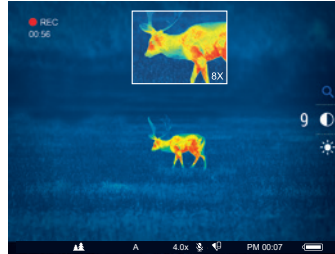

## Väripaletit

8-värinen paletti parantaa katselumahdollisuuksia eri olosuhteissa. Vaikka klassinen kuuma valkoinen -tila on poikkeuksellisen monipuolinen, kuuma mustaa suositetaan usein villieläinten yöllisessä tunnistamisessa. Punasävytila auttaa vähentämään tai estää kirkkaan taustavalon karkeamisen okulaarista. Seepia helpottaa usein pitkien etäisyyksien tarkkailua, kun taas kuuma punainen, sateenkaari ja ultravioletti korostavat kohteiden lämpötilaeroja. Violetti auttaa tunnistamaan kohteet nopeammin.

## Pitkä havaintoetäisyys

Voimakas objektiivin linssi (F38.1.2) 384x288 pikselin (@ 17 µm) lämpökuvakennolla tarjoaa poikkeukselliset havainto-ominaisuudet. Tavanomaisen 1,8-metrinen pystyy havaitsemaan 1350 m etäisyydeltä täydellisessä pimeydessä.

## Kuva kuvassa -tila (PiP)

Ottamalla kuva kuvassa -toiminnon käyttöön voit katsella samaan aikaan toista, pienempää kuvaa näytön yläosassa. Pienempi kuva auttaa käyttäjää näkemään kohteen yksityiskohdat suurennettuina ilman näkökentän kapenemista.