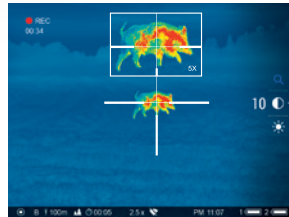

⚡ Kuva kuvassa -tila (PiP)