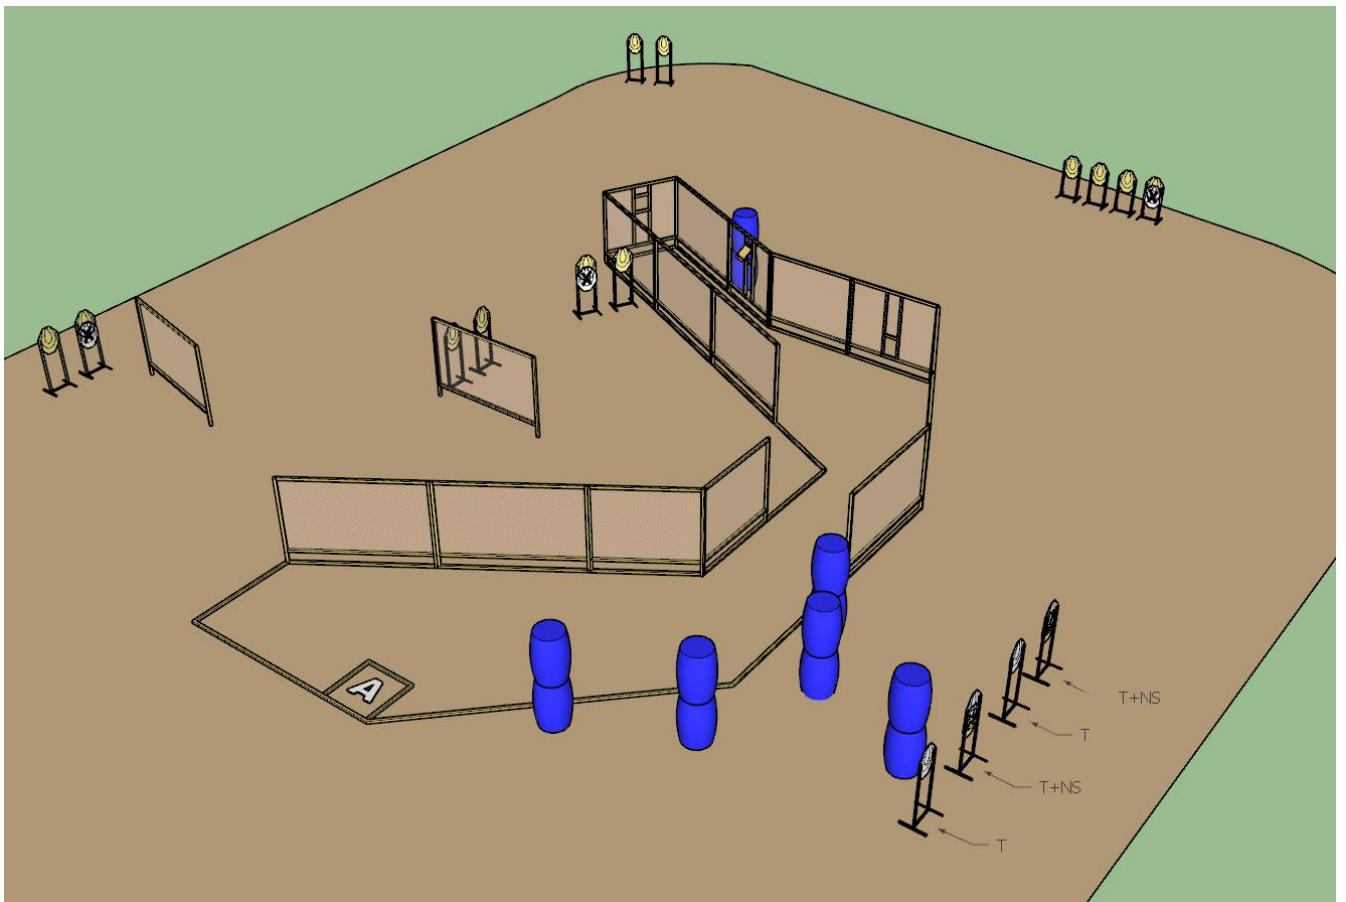

Stage 5

- Short course
- Minimi 12 lks, 60 pistettä
 - 6 ipsc taulua
 - Etäisyydet 3-5 m
- Sektorit merkitty maastoon
- Ase: ladattuna ja varmistettuna kotelossa
- Toiminta: Aloitus alueelta A. Kaikki ampuminen rajatuilta alueilta

Stage 6

Stage 6

- Medium course
- Minimi 24 lks, 120 pistettä
- 9 mini ipsc taulua, 6PP, 4NS
 - Etäisyydet 1,5-9 m
- Sektorit merkitty maastoon
- Ase: flipperin päällä merkityllä alueella, lipas kiinni , pesä tyhjä. Muut käytettävät lippaat vyöllä
- Toiminta: Aloituksessa kädet flipperin napeilla. Kaikki ampuminen rajatulta alueelta
 - Stagella käytössä hot scoring