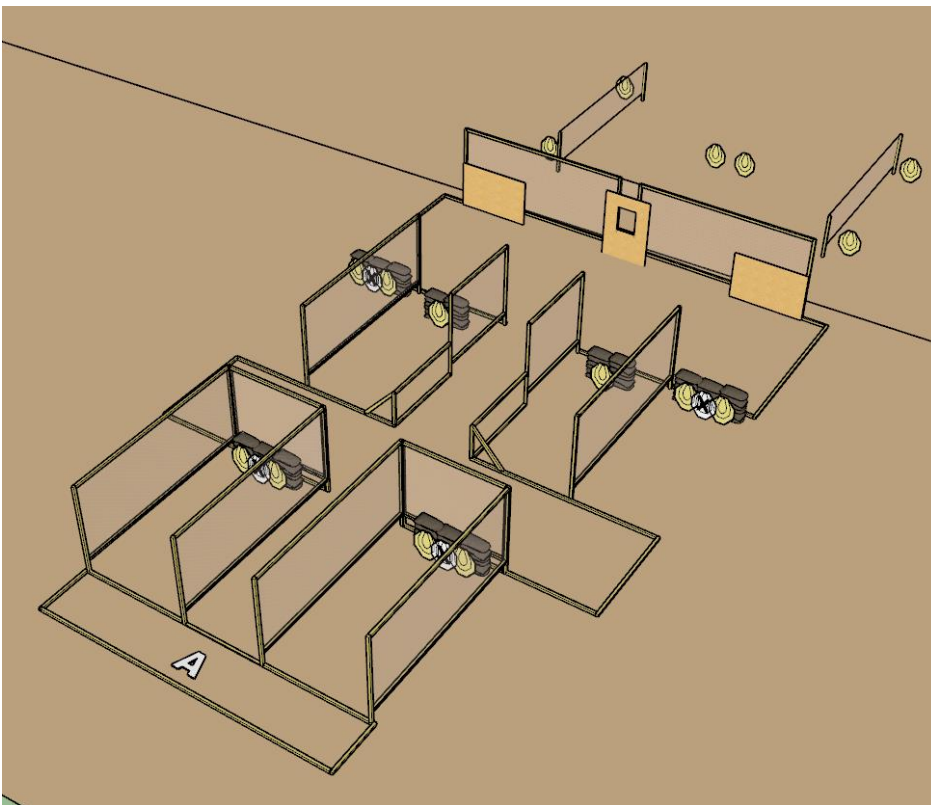

Nokia Practical I

7.5.2017

Stagekuvaukset

Stage 1

- Short course
- Minimi 12 lks, 60 pistettä
 - 6 mini ipsc taulua
 - Etäisyydet 2-6m
- Sektorit merkitty maastoon
- Ase: lataamattomana pöydällä vahvemman käden puolella näppäimistöä. Käytettävät lippaat näppäimistön toisella puolella
- Toiminta: Aloitus istuen tuolilla, selkä kiinni selkänojassa ja kaikki sormet näppäimistöllä. Heikompi käsi raudoitettuna pöytään. Kaikki ampuminen rajatulta alueelta

Stage 2

- Medium course
- Minimi 22 lks, 110 pistettä
 - 11 ipsc taulua, 4 NS
 - Etäisyydet 2-8m
- Sektorit merkitty maastoon
- Ase: ladattuna ja varmistettuna kotelossa
- Toiminta: Kaikki ampuminen rajatulta alueelta

Stage 3

- Long course
- Minimi 32 lks, 160 pistettä
 - 16 ipsc taulua, 4 NS
 - Etäisyydet 3-8m
- Sektorit merkitty maastoon
- Ase: ladattuna ja varmistettuna kotelossa
- Toiminta: Aloitus alueelta A. Kaikki ampuminen rajatuilta alueilta
 - Stagella käytössä hot scoring

Stage 4

- Short course
- Minimi 12 lks, 60 pistettä
 - 6 ipsc taulua, 2 NS
 - Etäisyydet 4 m
- Sektorit merkitty maastoon
- Ase: ladattuna ja varmistettuna kotelossa
- Toiminta: Aloitus alueelta A tai B. Kaikki ampuminen rajatuilta alueilta