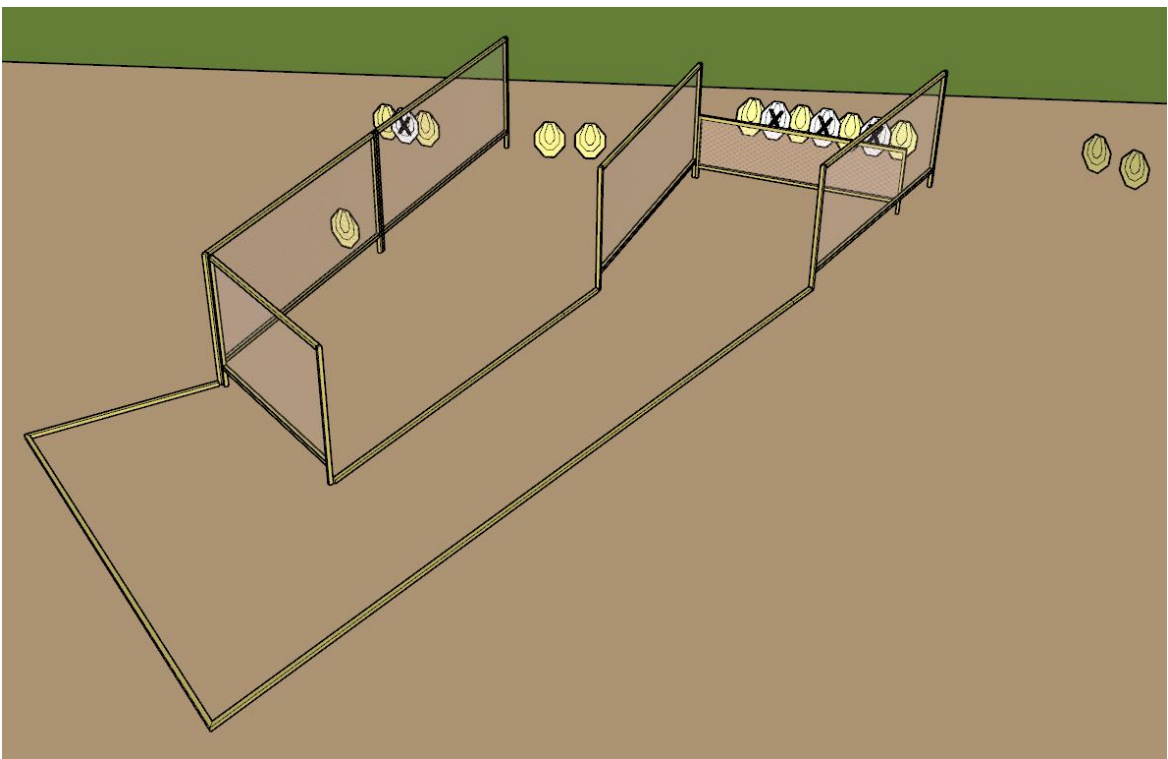

Nokia Practical I

7.5.2017

Stagekuvaukset

Stage 1

- Short course
- Minimi 12 lks, 60 pistettä
 - 6 mini ipsc taulua
 - Etäisyydet 2-6m
- Sektorit merkitty maastoon
- Ase: lataamattomana pöydällä vahvemman käden puolella näppäimistöä. Käytettävät lippaat näppäimistön toisella puolella
- Toiminta: Aloitus istuen tuolilla, selkä kiinni selkänojassa ja kaikki sormet näppäimistöllä. Heikompi käsi raudoitettuna pöytään. Kaikki ampuminen rajatulta alueelta

Stage 2

- Medium course
- Minimi 22 lks, 110 pistettä
 - 11 ipsc taulua, 4 NS
 - Etäisyydet 2-8m
- Sektorit merkitty maastoon
- Ase: ladattuna ja varmistettuna kotelossa
- Toiminta: Kaikki ampuminen rajatulta alueelta

Stage 3

- Long course
- Minimi 32 lks, 160 pistettä
 - 16 ipsc taulua, 4 NS
 - Etäisyydet 3-8m
- Sektorit merkitty maastoon
- Ase: ladattuna ja varmistettuna kotelossa
- Toiminta: Aloitus alueelta A. Kaikki ampuminen rajatuilta alueilta
 - Stagella käytössä hot scoring