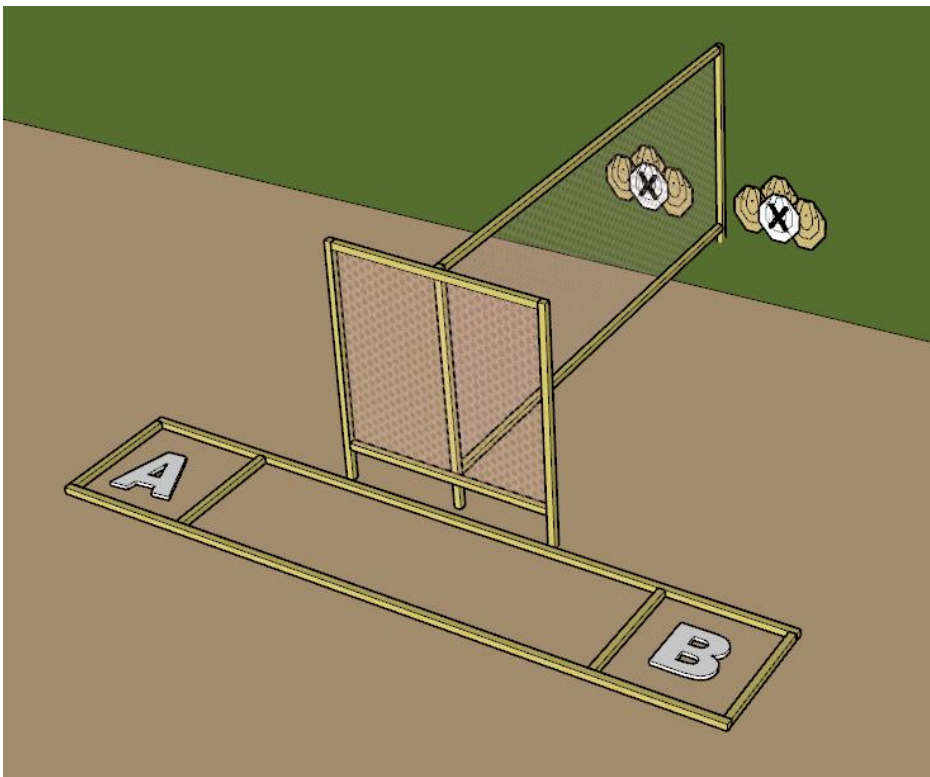

Nokia Practical I

7.5.2017

Stagekuvaukset

Stage 1

- Short course
- Minimi 12 lks, 60 pistettä
 - 6 mini ipsc taulua
 - Etäisyydet 2-6m
- Sektorit merkitty maastoon
- Ase: lataamattomana pöydällä vahvemman käden puolella näppäimistöä. Käytettävät lippaat näppäimistön toisella puolella
- Toiminta: Aloitus istuen tuolilla, selkä kiinni selkänojassa ja kaikki sormet näppäimistöllä. Heikompi käsi raudoitettuna pöytään. Kaikki ampuminen rajatulta alueelta

Stage 2

- Medium course
- Minimi 22 lks, 110 pistettä
 - 11 ipsc taulua, 4 NS
 - Etäisyydet 2-8m
- Sektorit merkitty maastoon
- Ase: ladattuna ja varmistettuna kotelossa
- Toiminta: Kaikki ampuminen rajatulta alueelta

Stage 3

- Long course
- Minimi 32 lks, 160 pistettä
 - 16 ipsc taulua, 4 NS
 - Etäisyydet 3-8m
- Sektorit merkitty maastoon
- Ase: ladattuna ja varmistettuna kotelossa
- Toiminta: Aloitus alueelta A. Kaikki ampuminen rajatuilta alueilta
 - Stagella käytössä hot scoring