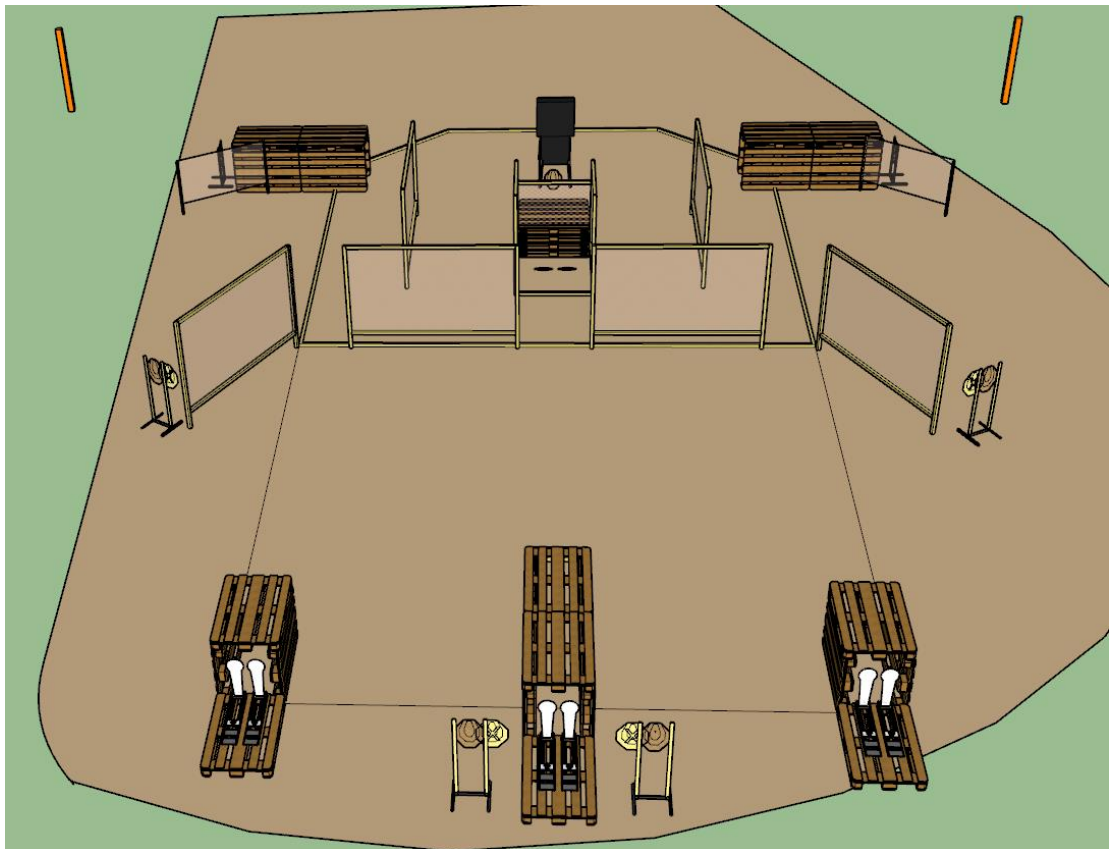

Stage 3

- Long course
- Minimi 32 lks, 160 pistettä
 - 16 ipsc taulua, 4 NS
 - Etäisyydet 3-8m
- Sektorit merkitty maastoon
- Ase: ladattuna ja varmistettuna kotelossa
- Toiminta: Aloitus alueelta A. Kaikki ampuminen rajatuilta alueilta
 - Stagella käytössä hot scoring

Stage 4

- Short course
- Minimi 12 lks, 60 pistettä
 - 6 ipsc taulua, 2 NS
 - Etäisyydet 4 m
- Sektorit merkitty maastoon
- Ase: ladattuna ja varmistettuna kotelossa
- Toiminta: Aloitus alueelta A tai B. Kaikki ampuminen rajatuilta alueilta

Stage 5

- Short course
- Minimi 12 lks, 60 pistettä
 - 6 ipsc taulua
 - Etäisyydet 3-5 m
- Sektorit merkitty maastoon
- Ase: ladattuna ja varmistettuna kotelossa
- Toiminta: Aloitus alueelta A. Kaikki ampuminen rajatuilta alueilta

Stage 6

Stage 6

- Medium course
- Minimi 24 lks, 120 pistettä
- 9 mini ipsc taulua, 6PP, 4NS
 - Etäisyydet 1,5-9 m
- Sektorit merkitty maastoon
- Ase: flipperin päällä merkityllä alueella, lipas kiinni , pesä tyhjä. Muut käytettävät lippaat vyöllä
- Toiminta: Aloituksessa kädet flipperin napeilla. Kaikki ampuminen rajatulta alueelta
 - Stagella käytössä hot scoring