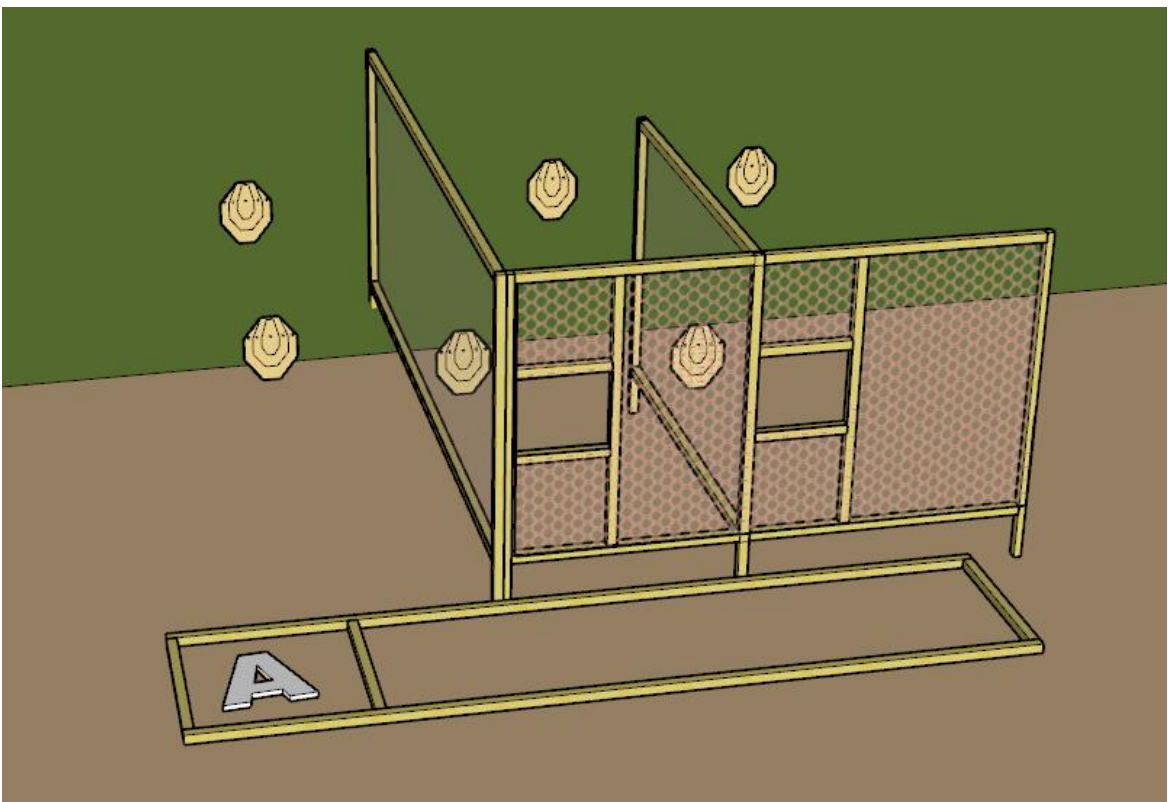

Stage 5

- Short course
- Minimi 12 lks, 60 pistettä
  - 6 ipsc taulua
  - Etäisyydet 3-5 m
- Sektorit merkitty maastoon
- Ase: ladattuna ja varmistettuna kotelossa
- Toiminta: Aloitus alueelta A. Kaikki ampuminen rajatuilta alueilta