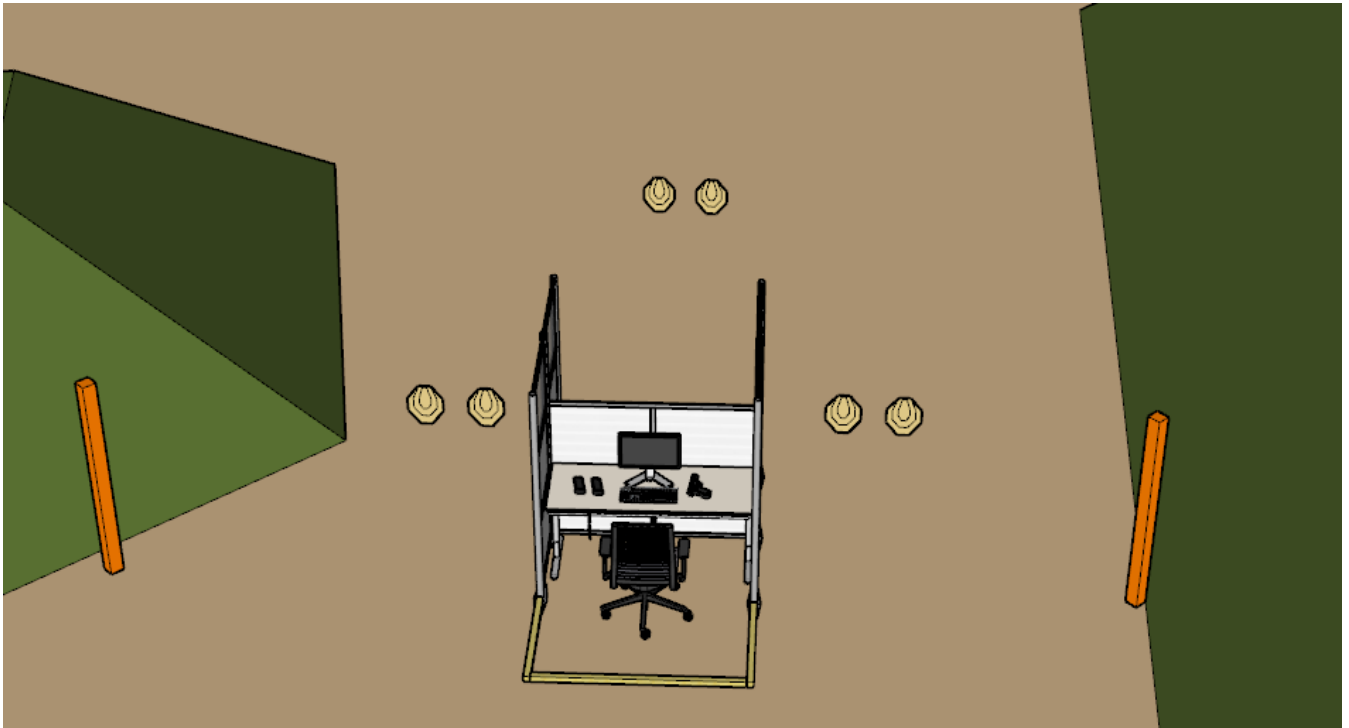

Nokia Practical I

7.5.2017

Stagekuvaukset

Stage 1

- Short course
- Minimi 12 lks, 60 pistettä
 - 6 mini ipsc taulua
 - Etäisyydet 2-6m
- Sektorit merkitty maastoon
- Ase: lataamattomana pöydällä vahvemman käden puolella näppäimistöä. Käytettävät lippaat näppäimistön toisella puolella
- Toiminta: Aloitus istuen tuolilla, selkä kiinni selkänojassa ja kaikki sormet näppäimistöllä. Heikompi käsi raudoitettuna pöytään. Kaikki ampuminen rajatulta alueelta