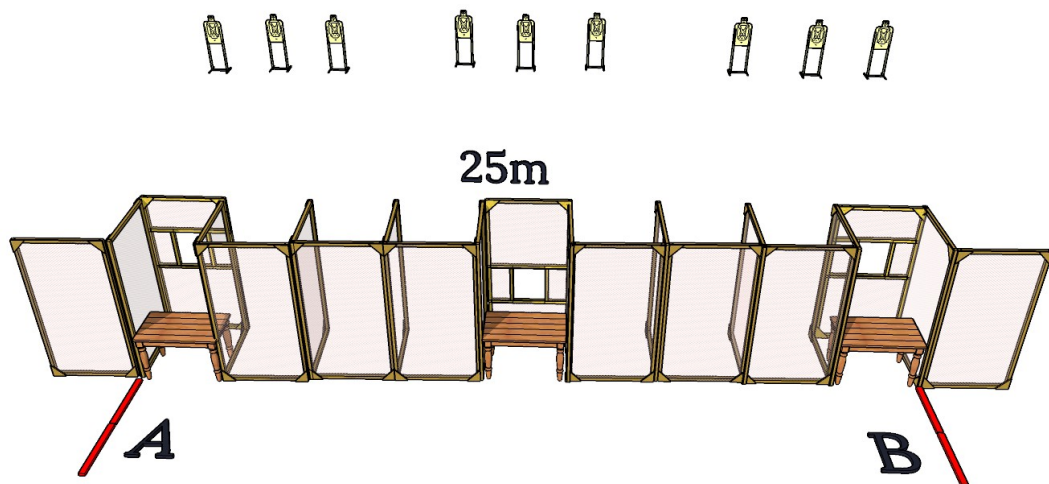

RASTI 4

Pistoolirasti.

Maaleina 9kpl pahvitauluja.

Minimi laukausmäärä 18.

Maksimipisteet 90.

Ampumamatka 25m.

Lähtöasento paikalla A tai B seisten, pistooli kotelossa, lipas kiinni, ladattu ja varmistettu.

Äänimerkistä ammutaan maalit rikelinjojen rajaamalta alueelta, ampuma aukkojen kautta.

Pakollinen lippaanvaihto ensimmäisen ja viimeisen laukauksen välissä.

Rangaistukset sääntökirjan v6.2 mukaan

Sektorit merkitty maastoon