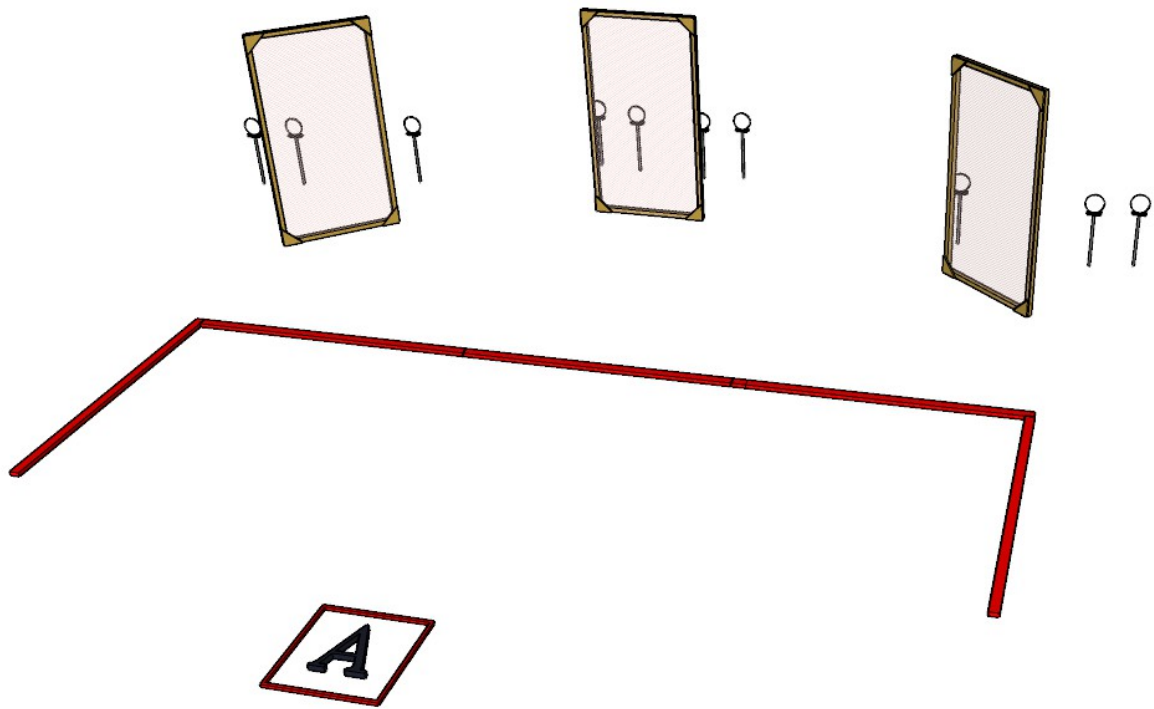

RASTI 3

Haulikkorasti.

Maaleina 10kpl plateja.

Minimi laukausmäärä 10.

Maksimipisteet 50.

Ampumamatka 15m.

Haulikolla saa ampua vain lyijyhauti patruunoita. Max haulikoko 3,5mm

Lähtöasento paikalla A seisten, haulikko ladattu ja varmistettu, perä olkaavasten, piippu 45 astetta alaspäin.

Äänimerkistä ammutaan maalit rikelinjojen rajaamalalta alueelta.

Rangaistukset sääntökirjan v6.2 mukaan

Sektorit merkitty maastoon