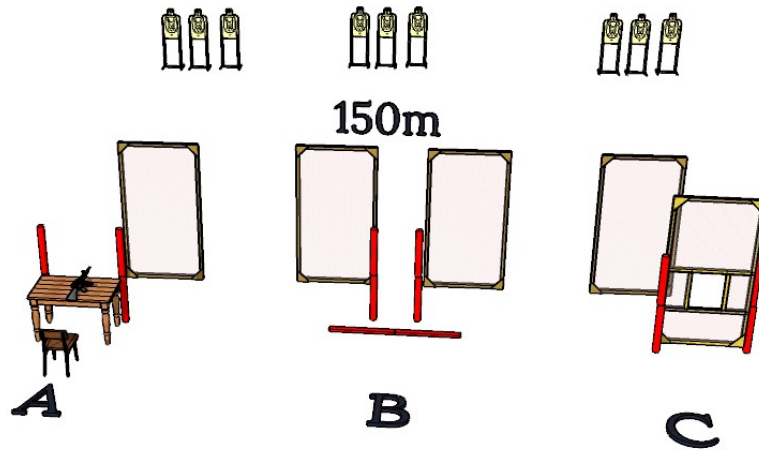

Minimi laukausmäärä 17.

Maksimipisteet 90.

Ampumamatka 300m.

Lähtöasento paikalla A, seisten kivääri käsissä ladattu ja varmistetuna.

Äänimerkistä ammutaan maalit merkityiltä paikoilta A ja B.

Rangaistukset sääntökirjan v6.2 mukaan

Sektorit merkitty maastoon

Ampujalla ei ole mahdollisuutta päästä näkemään osumiaan tauluista, hänellä on mahdollisuus lähettää edustajansa näyttösuojaan ennen oman ryhmän ammunnan alkua

RASTI 2

Kiväärirasti.