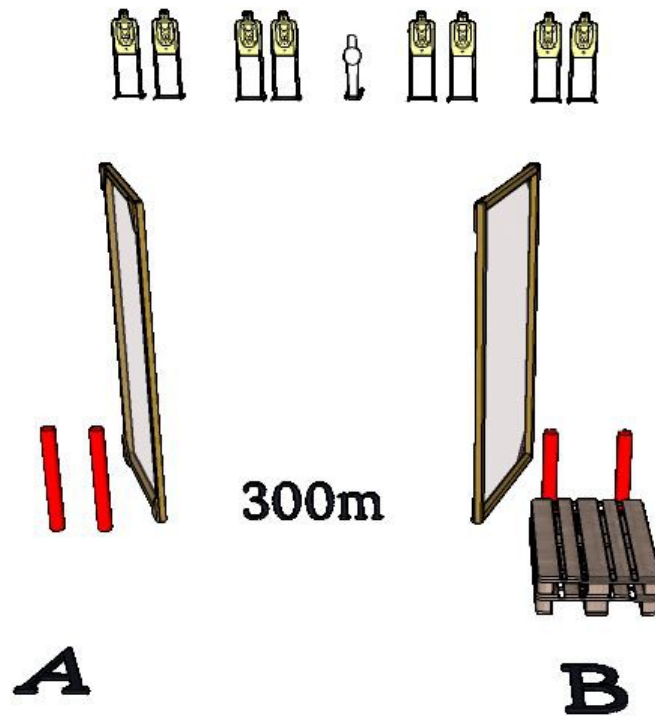

16:00 kisa päättyy

HUOMIO! Koska kyseessä on piiritason kilpailu, jonka perusteella valitaan SM-kisoihin lähtijät, ovat Keski-Suomen piirin ampujat etusijalla.

RASTI 1

Kiväärirasti.

Maaleina 8kpl pahvitauluja ja 1kpl 10 pisteen Popperi